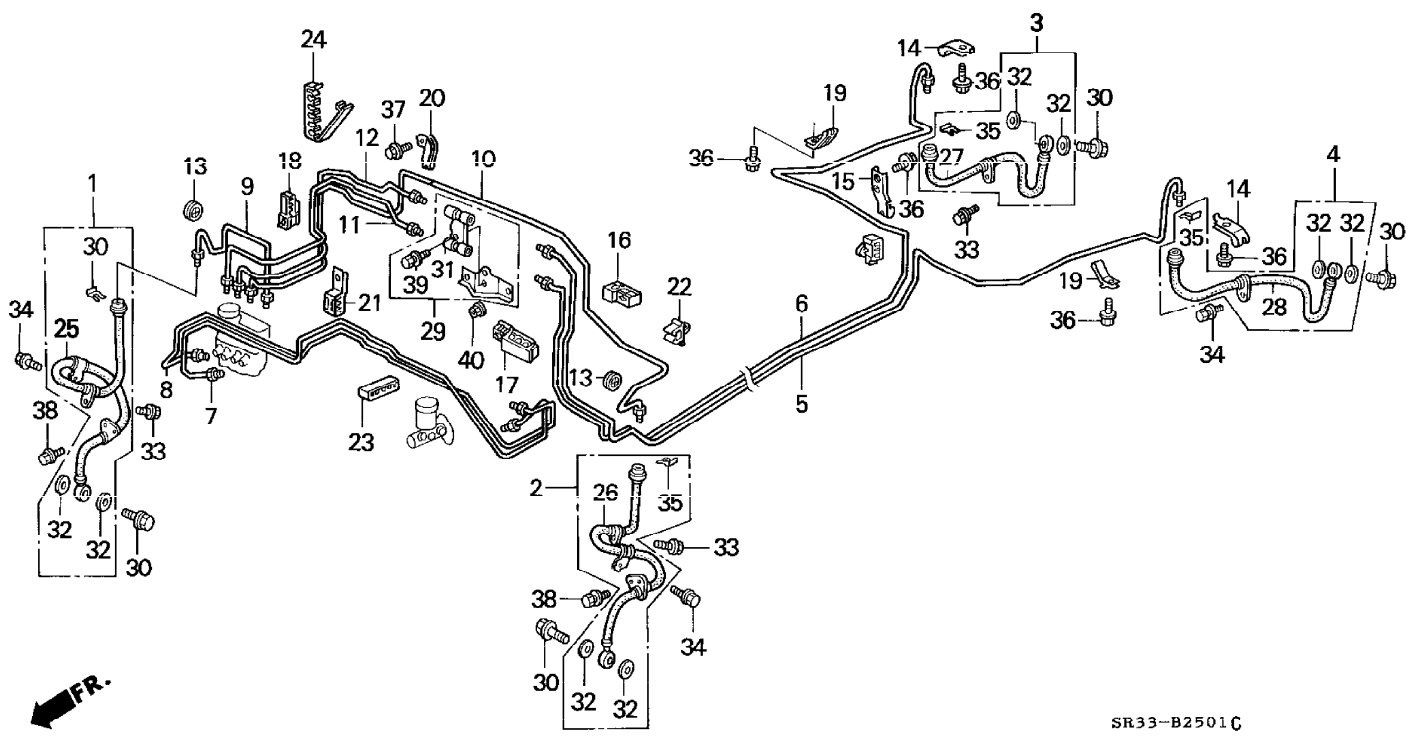

CIVIC 1994 3DR SI ABS 5MT Section: CHASSIS Page: BRAKE LINES (2); (B 2501)

SR33-B2501C

BLOCK ID: B 2501 ILLUSTRATION: SR33B2501C

Applicable Parts

Ref	Description	Part	QTY	Checks	Vin	Serial	Break	MFG
1	HOSE SET, R. FR. BRAKE	01464-SR3-N03	1	-.....	C
2	HOSE SET, L. FR. BRAKE	01465-SR3-N02	1	-.....	C
3	HOSE SET, R. RR. BRAKE (DISK)	01466-SR3-903	1		<	C
4	HOSE SET, L. RR. BRAKE (DISK)	01468-SR3-902	1	-.....	C
5	PIPE C, BRAKE	46330-SR3-J00	1	-.....	C
6	PIPE D, BRAKE	46340-SR3-J00	1	-.....	C
7	PIPE U, BRAKE	46374-SR3-A01	1	-.....	C
8	PIPE V, BRAKE	46375-SR3-A01	1	-.....	C
9	PIPE W, BRAKE	46376-SR3-A00	1	-.....	C
10	PIPE X, BRAKE	46377-SR3-A02	1	-.....	C
11	PIPE Y, BRAKE	46378-SR3-A00	1	-.....	C
12	PIPE Z, BRAKE	46379-SR3-A00	1	-.....	C
13	GROMMET A, BRAKE PIPE	46380-SH3-000	2	-.....	C
14	CLAMP, BRAKE PIPE	46391-SR3-J00	2	-.....	C
15	CLAMP, BRAKE PIPE	46391-SR3-J10	1	-.....	C
16	CLIP B, BRAKE PIPE	46391-SR3-922	1	-.....	C
17	CLIP D, BRAKE PIPE	46391-SR3-931	2	-.....	C
18	E-CLIP, BRAKE PIPE	46391-SR3-942	1	-.....	C
19	CLIP, BRAKE PIPE	46392-SR3-000	2	-.....	C
20	CLAMP, BRAKE PIPE	46392-SR3-910	1	-.....	C
21	CLIP, BRAKE PIPE	46392-SR3-931	1	-.....	C
22	CLIP C	46393-SM4-951	1	-.....	C
23	CLIP, BRAKE PIPE	46394-SH3-A01	1	-.....	C